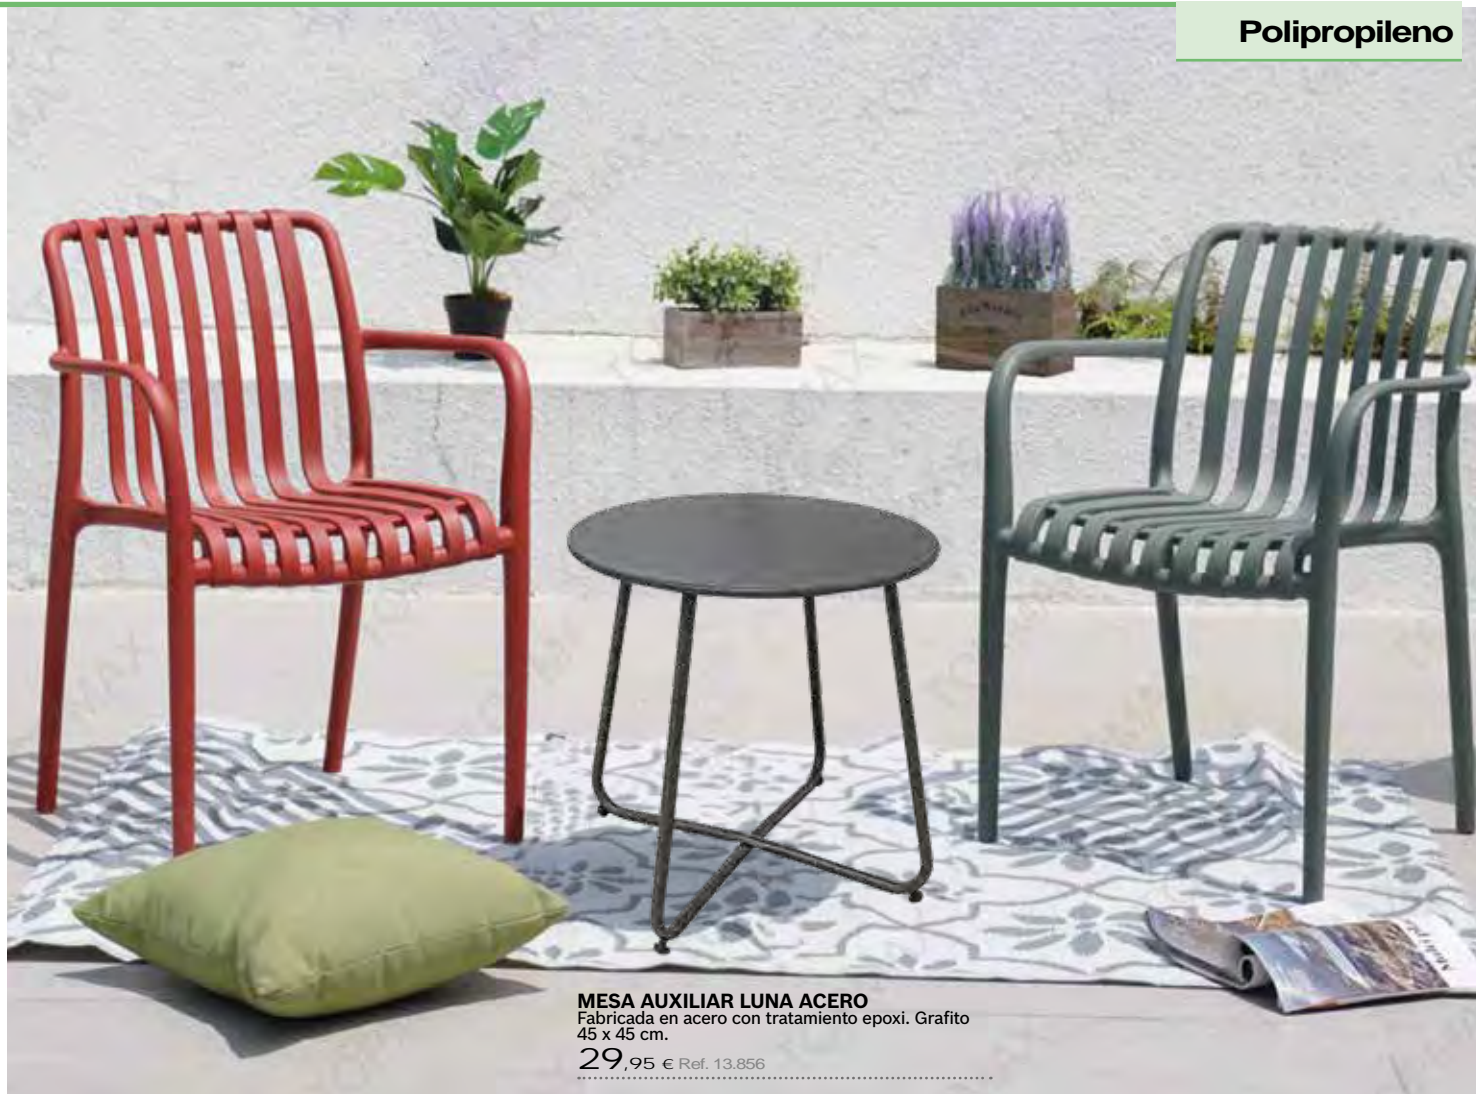

MESA AUXILIAR LUNA ACERO
Fabricada en acero con tratamiento epoxi. Grafito
45 x 45 cm.
29,95 € Ref. 13.856

Novedad

PROFER
GREEN