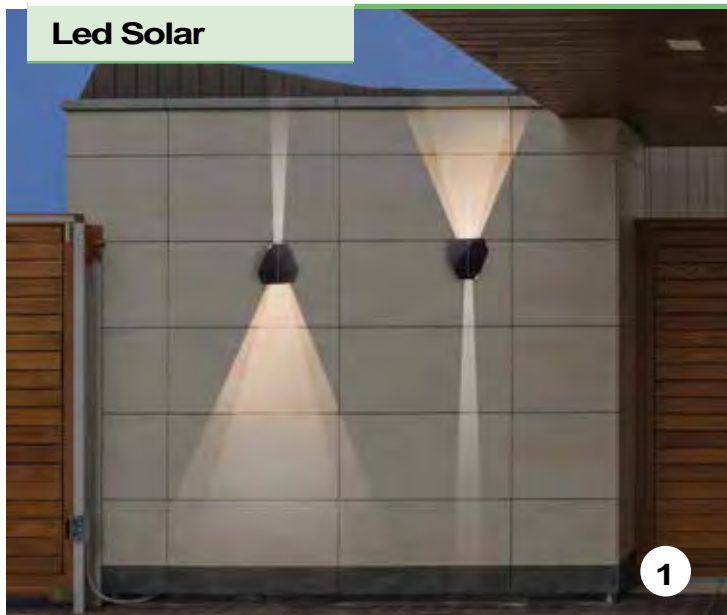

1

APLIQUE SOLAR DIAMANTE
Aplique solar 3 luces 1,2 W autonomía 8-10h. 50lm. IP54.

24,90 € Ref. 13.633

2

APLIQUE SOLAR NIL
Aplique solar 2 W 3 luces, autonomía 8-10h. 3000K. 70 lm. IP54. negro.

25,90 € Ref. 13.632