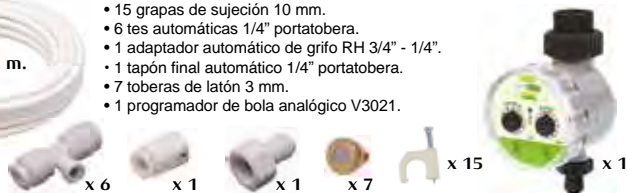

Ejemplo de instalación