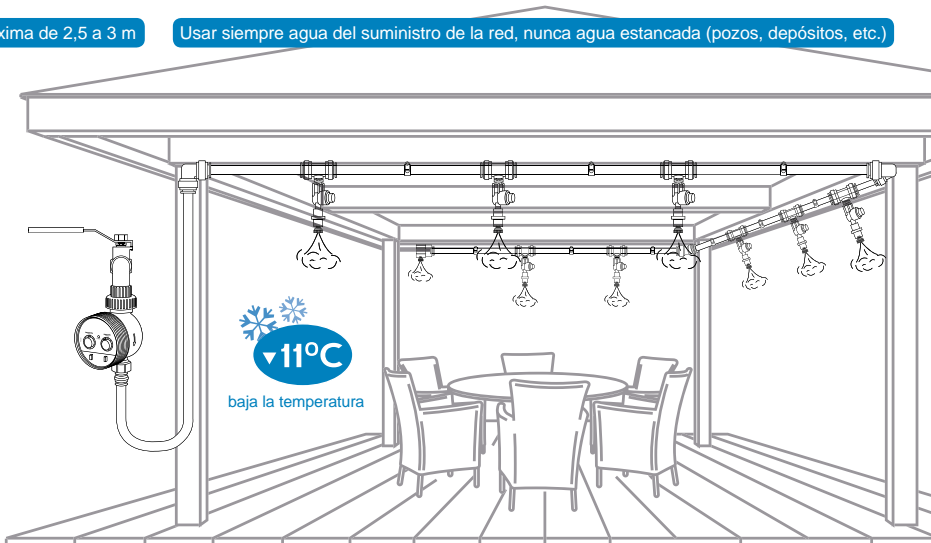

15 m.

Ejemplo de instalación

hacemos todo tipos de proyectos (hostelería, granjas, industria, invernaderos, etc.)

drip & fresh

RIEGO

Bombas aguas sucias

3 4

5