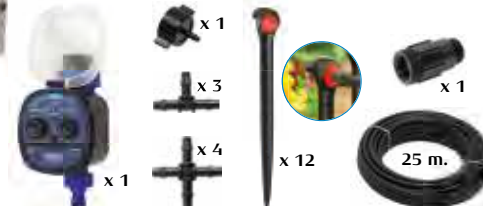

+50%
de ahorro de agua

- Ref. 13.466 Para huertos y terrazas - 40 plantas. **PVPR 34,90 €**

- 25 m. de microtubo EVA.
 • 25 m. tubería. de polietileno Ø 16 mm.
 • 40 goteros regulables (0-70 l/h.) Spider-R con estaca.
 • 40 enlaces para microtubo.
 • 10 tapones para microtubo.
 • 1 Adaptador RH 3/4" - 16 mm.
 • 5 tes 16 mm.
 • 1 codo 16 mm.
 • 5 tapones 16 mm.
 • 10 Piquetas 16 mm.
 • Punzón.